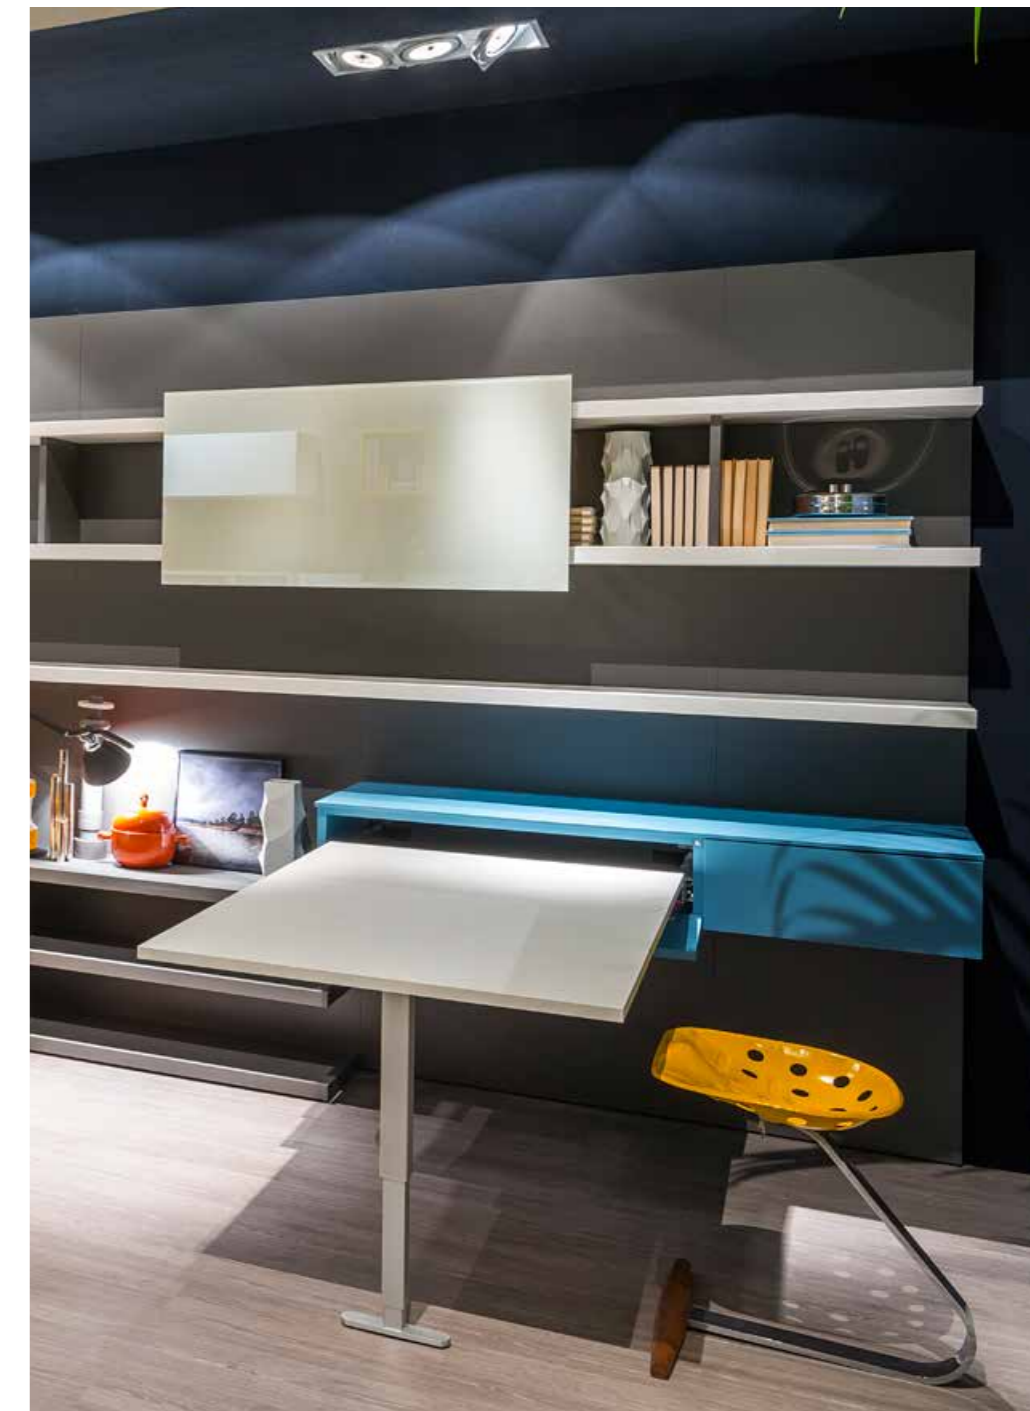

APP

Collezione LIVING

CHIUSO cm L 90 + 54 (cassetto) x P 49 x H 23/81,5 (da terra)
APERTO cm L 90 + 54 (cassetto) x P 179 (130 solo tavolo)
x H 23/81,5 (da terra)