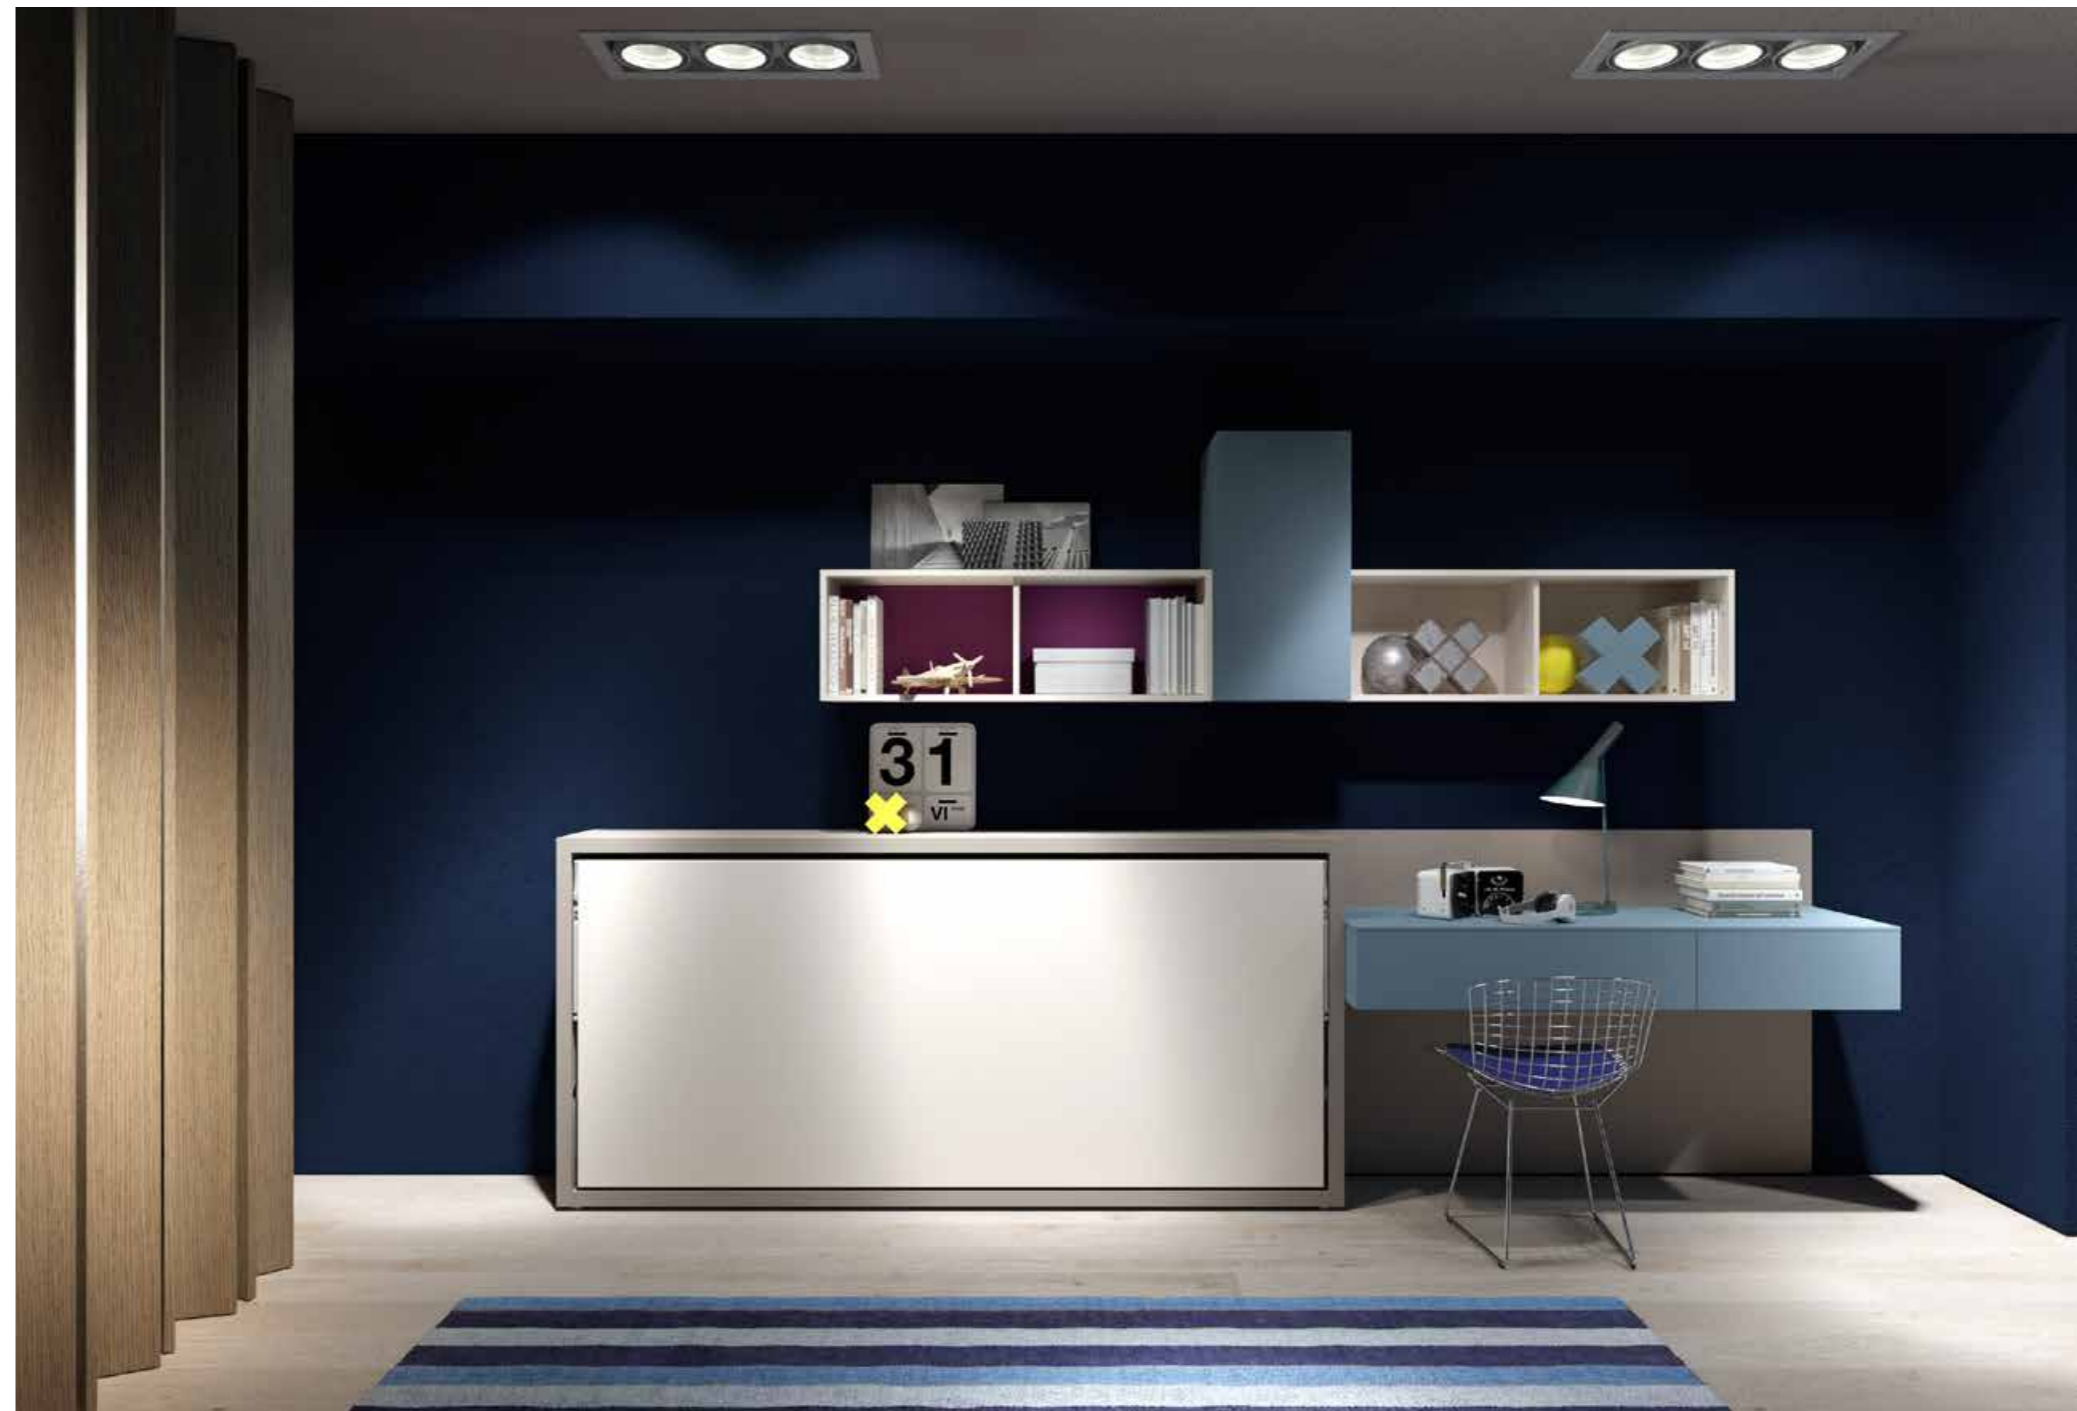

# ALTEA BOOK 120 SOFA / Collezione YOUNG

CHIUSO cm L 131 x P 153,8 x H 220  
APERTO cm L 131 x P 241,2 x H 220

**KALI 90**

CHIUSO cm L 216 x P 35 x H 102,3  
APERTO cm L 216 x P 95,2 x H 102,3

**APP**

CHIUSO cm L 90 + 54 (cassetto) x P 49 x H 23/81,5 (da terra)  
APERTO cm L 90 + 54 (cassetto) x P 179 (130 solo tavolo)  
x H 23/81,5 (da terra)